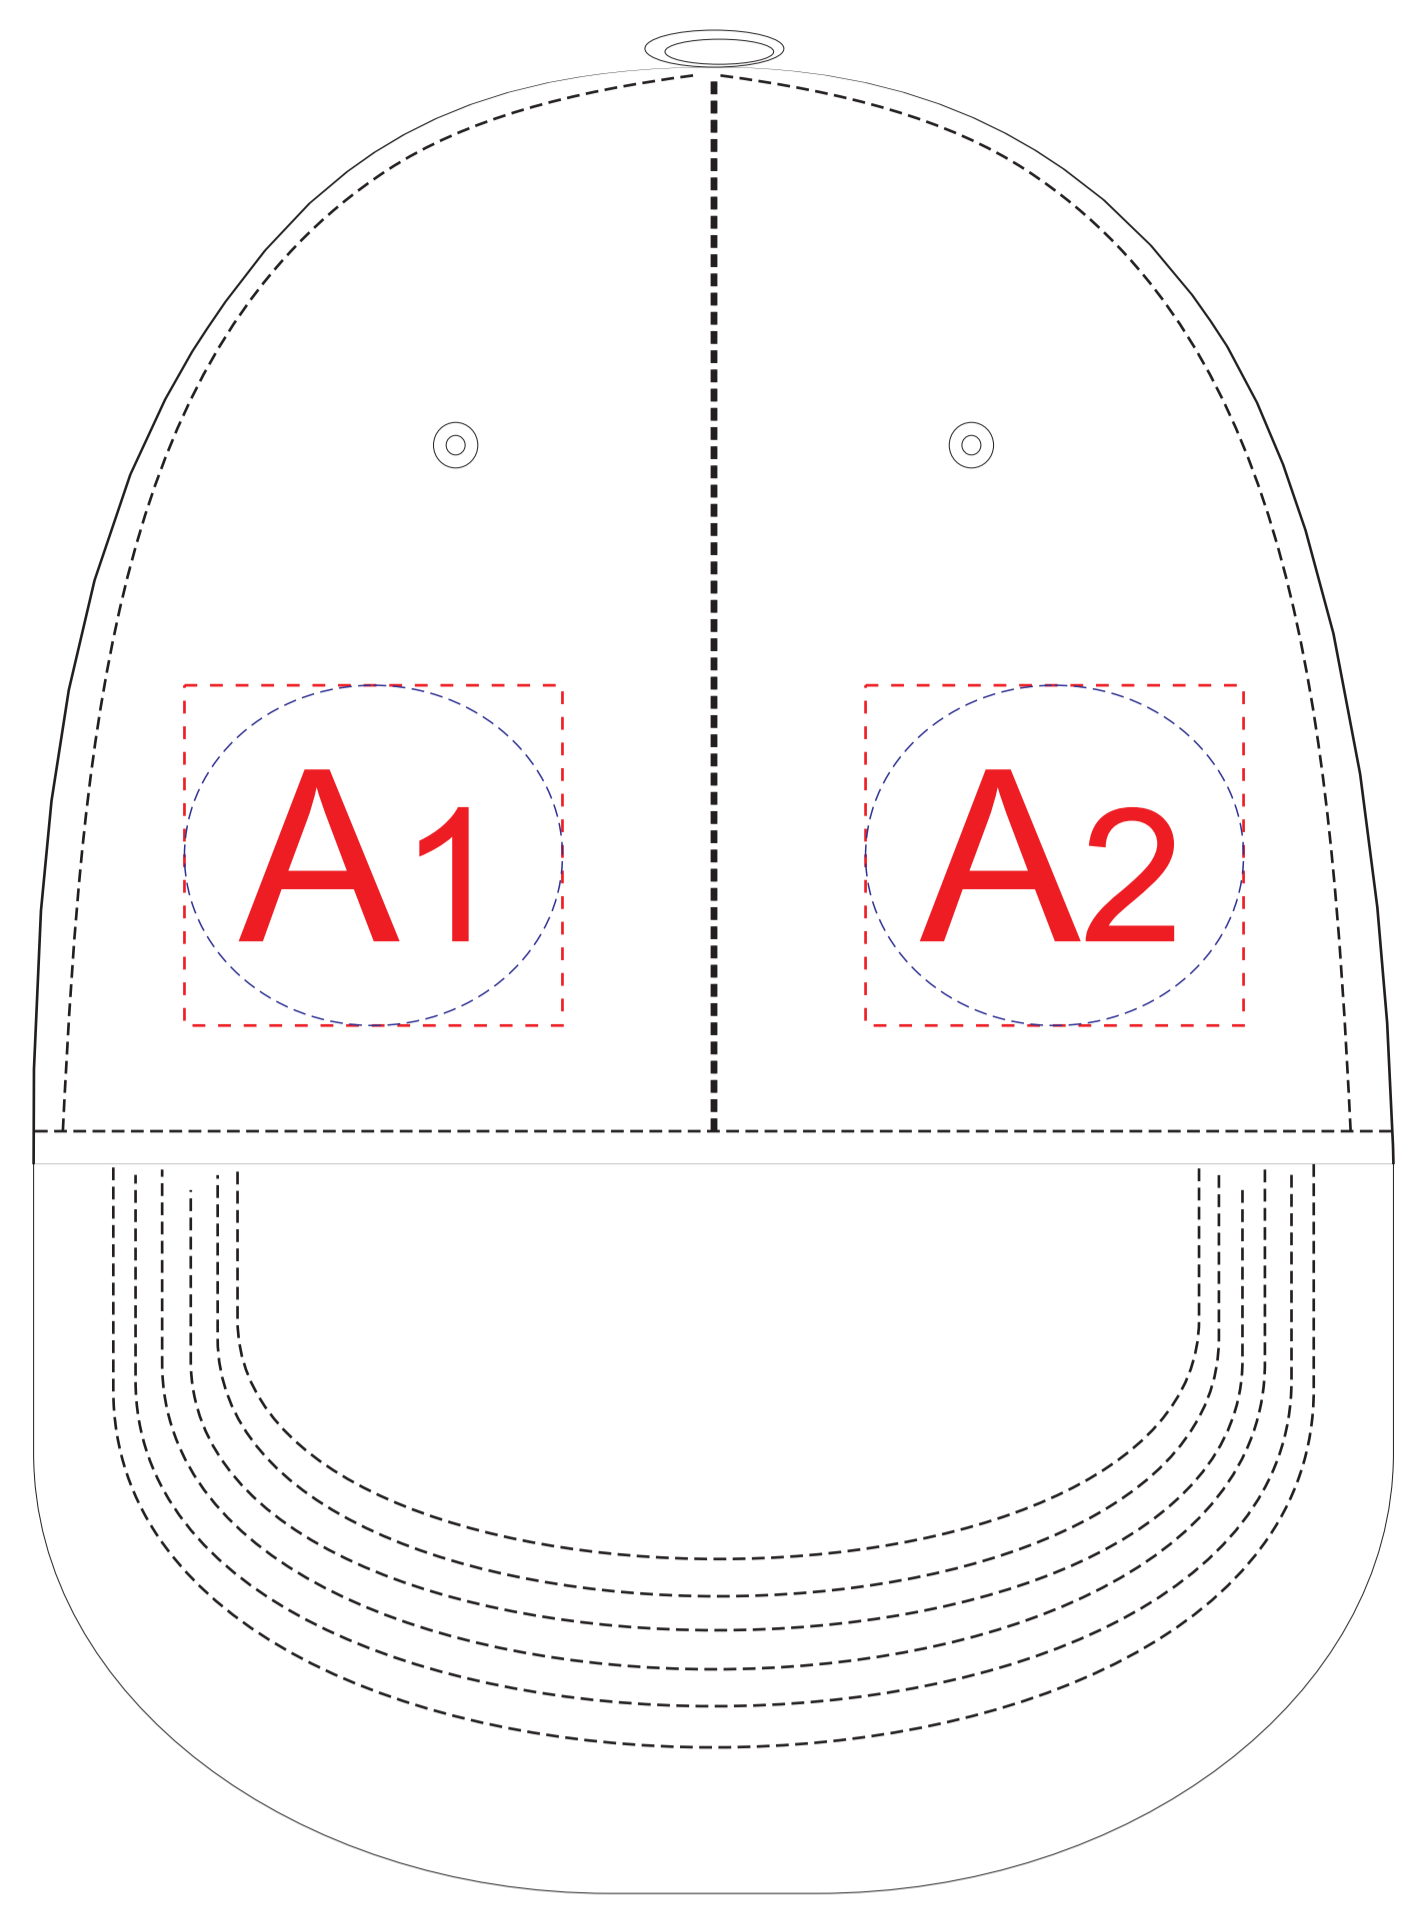

вид спереди

левый бок

правый бок

А	Вид нанесения	Макс площадь (Ш*В)
	Термотрансфер	50x45мм
	Вышивка	50x45мм

В	Вид нанесения	Макс площадь (Ш*В)
	Термотрансфер	50x45мм
	Вышивка	50x45мм