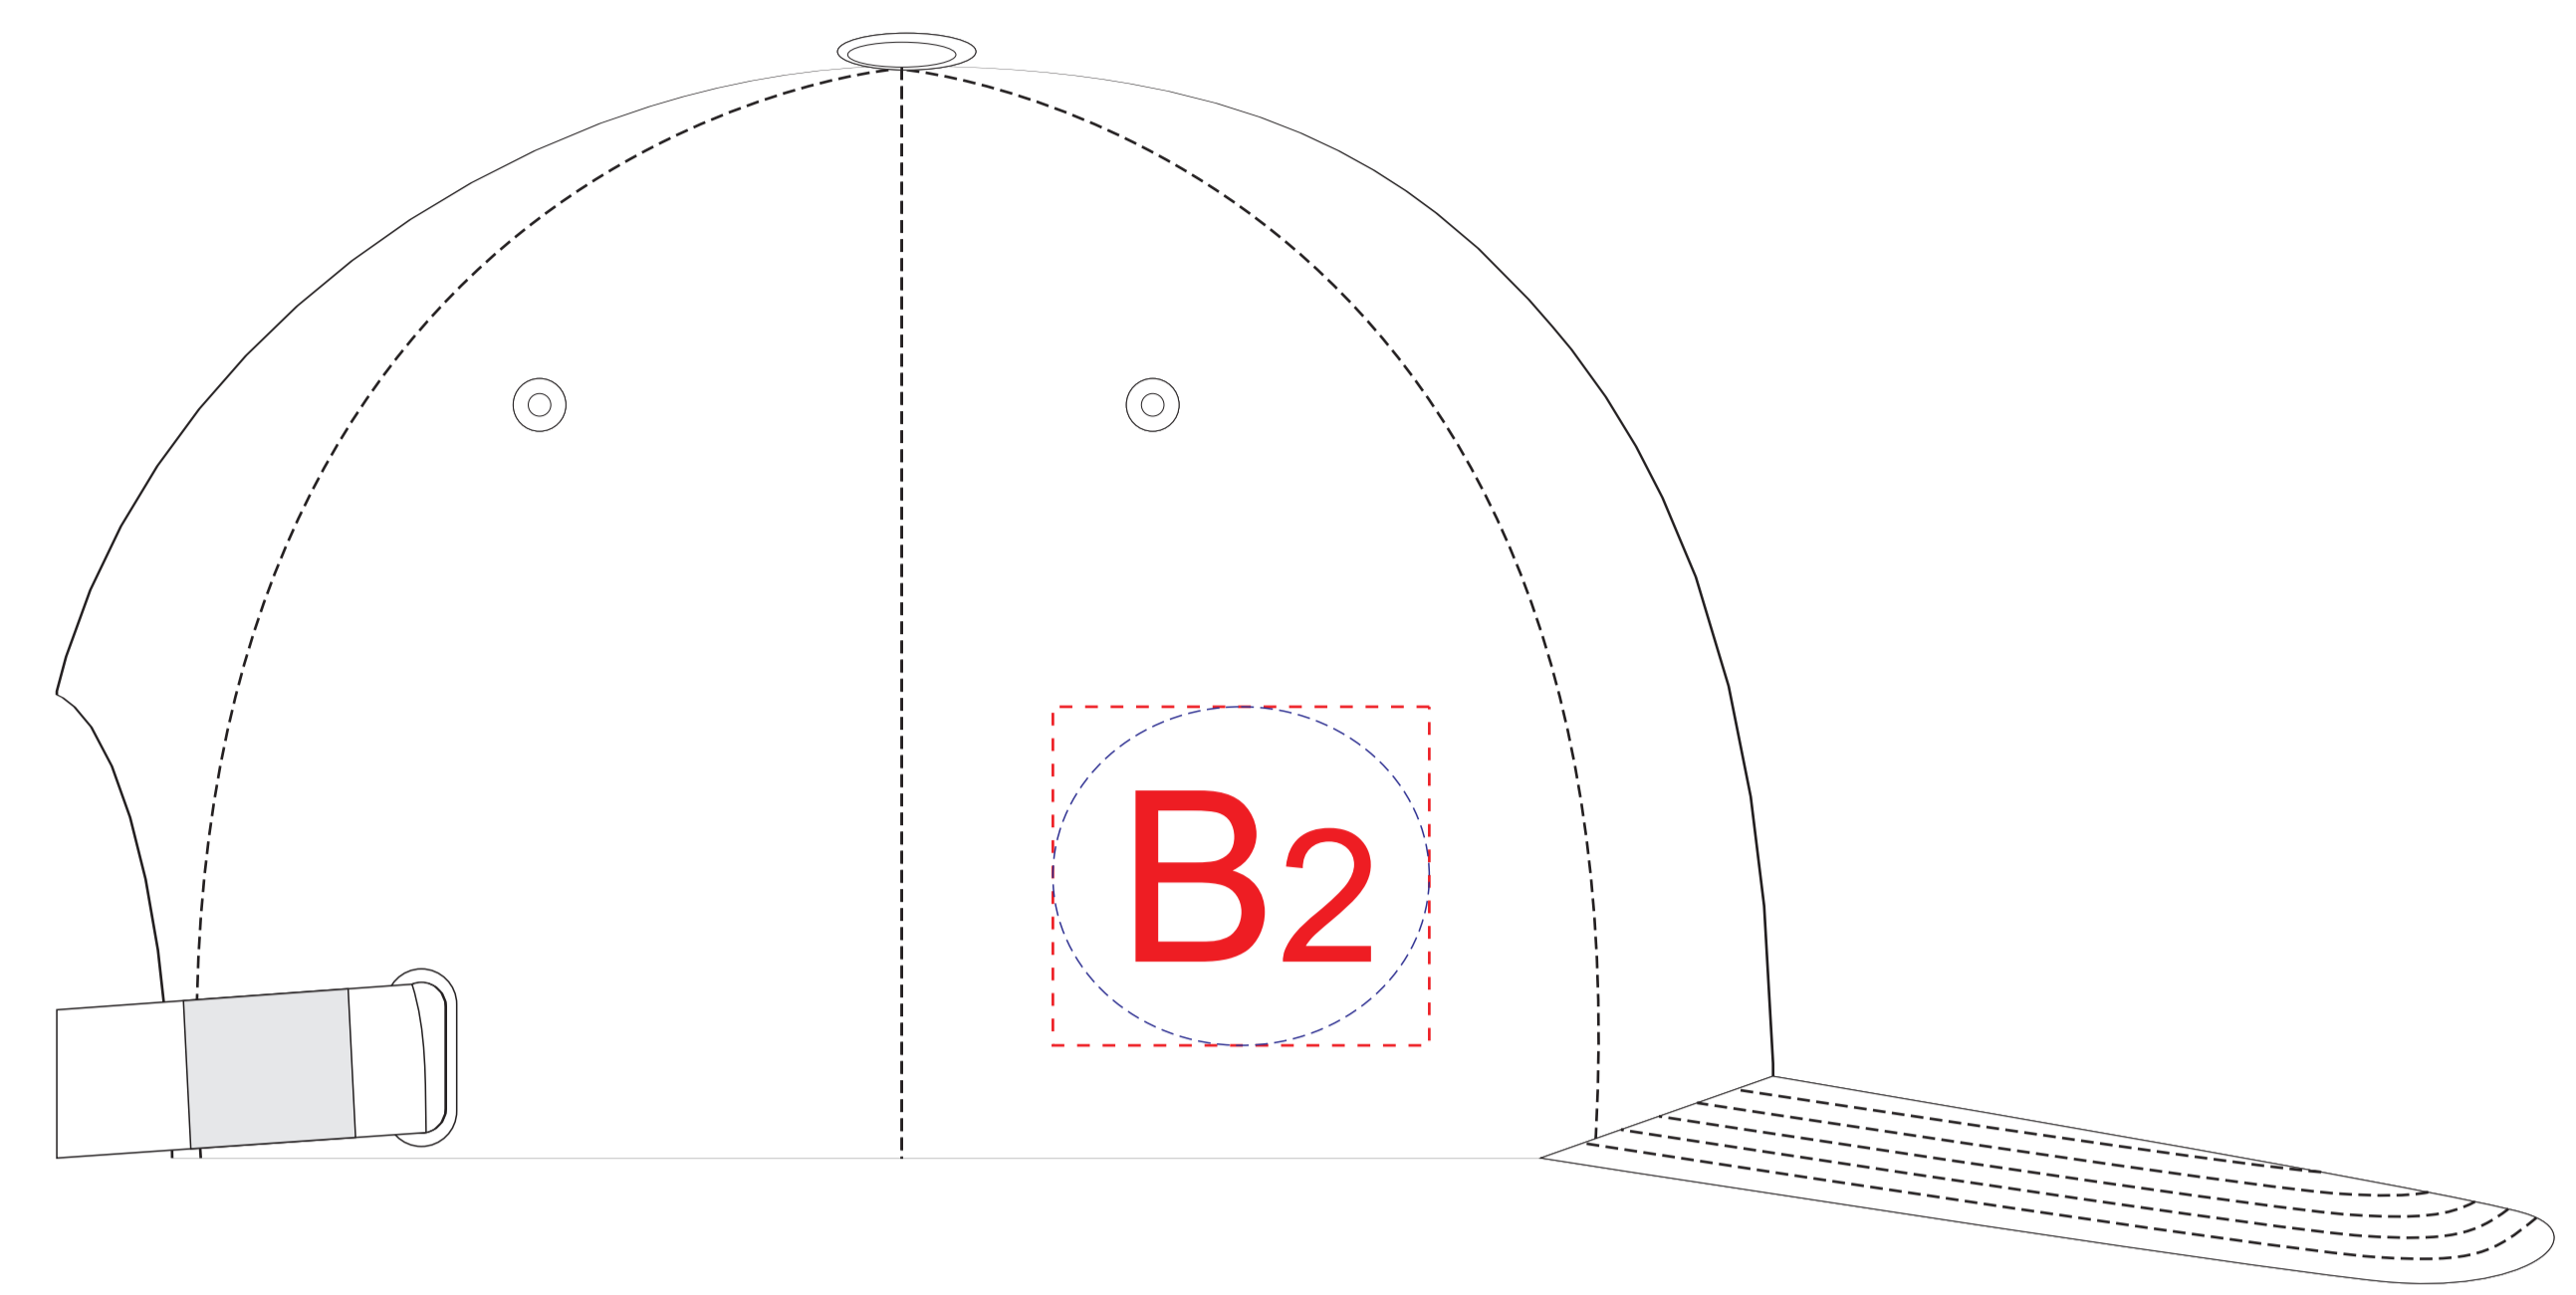

вид спереди

левый бок

правый бок

А	Вид нанесения	Макс площадь (Ш*В)
	Термотрансфер	50x45мм
	Вышивка	50x45мм

В	Вид нанесения	Макс площадь (Ш*В)
	Термотрансфер	50x45мм
	Вышивка	50x45мм